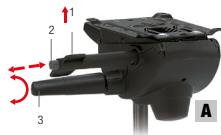

Programa de sillones de refinado diseño, con respaldo en malla soportado por perfiles en aluminio pulido.

Schienale alto - High back

Schienale basso - Low back

MECCANISMI  
MECHANISMS

Bracciolo alluminio, con soprabracciolo imbottito o poliuretano nero  
Aluminium arm, padded or black polyurethane top

4D  
Bracciolo regolabile, orientabile, allungabile, allargabile  
Adjustable, rotating, extensible, stretchable arm  
PU Pad

Schienale rete  
(fascie in ecopelle nera)  
Mesh backrest  
(top and bottom in black eco leather)