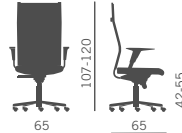

# 03 | KOSMO MESH

Programma di poltroncine di raffinato design, con schienale in rete, supportato da profili in alluminio lucido.

Series of armchairs with elegant design with backrest in mesh supported by polished aluminium profiles.

Programa de sillones de refinado diseño, con respaldo en malla soportado por perfiles en aluminio pulido.

Schienale alto - High back

Schienale basso - Low back

MECCANISMI  
MECHANISMS

Bracciolo alluminio, con soprabracciolo imbottito o poliuretano nero  
Aluminium arm, padded or black polyurethane top

4D  
Bracciolo regolabile, orientabile, allungabile, allargabile  
Adjustable, rotating, extensible, stretchable arm  
PU Pad

Schienale rete  
(fascie in ecopelle nera)  
Mesh backrest  
(top and bottom in black eco leather)