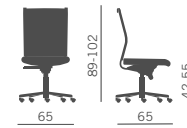

Programa de sillones de refinado diseño, con respaldo en malla soportado por perfiles en aluminio pulido.

Schienale alto - High back

Schienale basso - Low back

MECCANISMI  
MECHANISMS

Bracciolo alluminio, con soprabracciolo imbottito o poliuretano nero  
Aluminium arm, padded or black polyurethane top