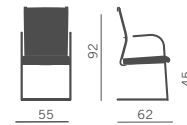

Programa de sillones de refinado diseño, con respaldo en malla soportado por perfiles en aluminio pulido.

Schienale alto - High back

Schienale basso - Low back

MECCANISMI  
MECHANISMS

Bracciolo alluminio, con soprabracciolo imbottito o poliuretano nero  
Aluminium arm, padded or black polyurethane top

4D  
Bracciolo regolabile, orientabile, allungabile, allargabile  
Adjustable, rotating, extensible, stretchable arm  
PU Pad

Schienale rete  
(fascie in ecopelle nera)  
Mesh backrest  
(top and bottom in black eco leather)