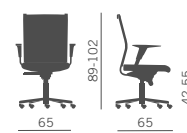

Programa de sillones de refinado diseño, con respaldo en malla soportado por perfiles en aluminio pulido.

Schienale alto - High back

Schienale basso - Low back

MECCANISMI  
MECHANISMS

Bracciolo alluminio, con soprabracciolo imbottito o poliuretano nero  
Aluminium arm, padded or black polyurethane top